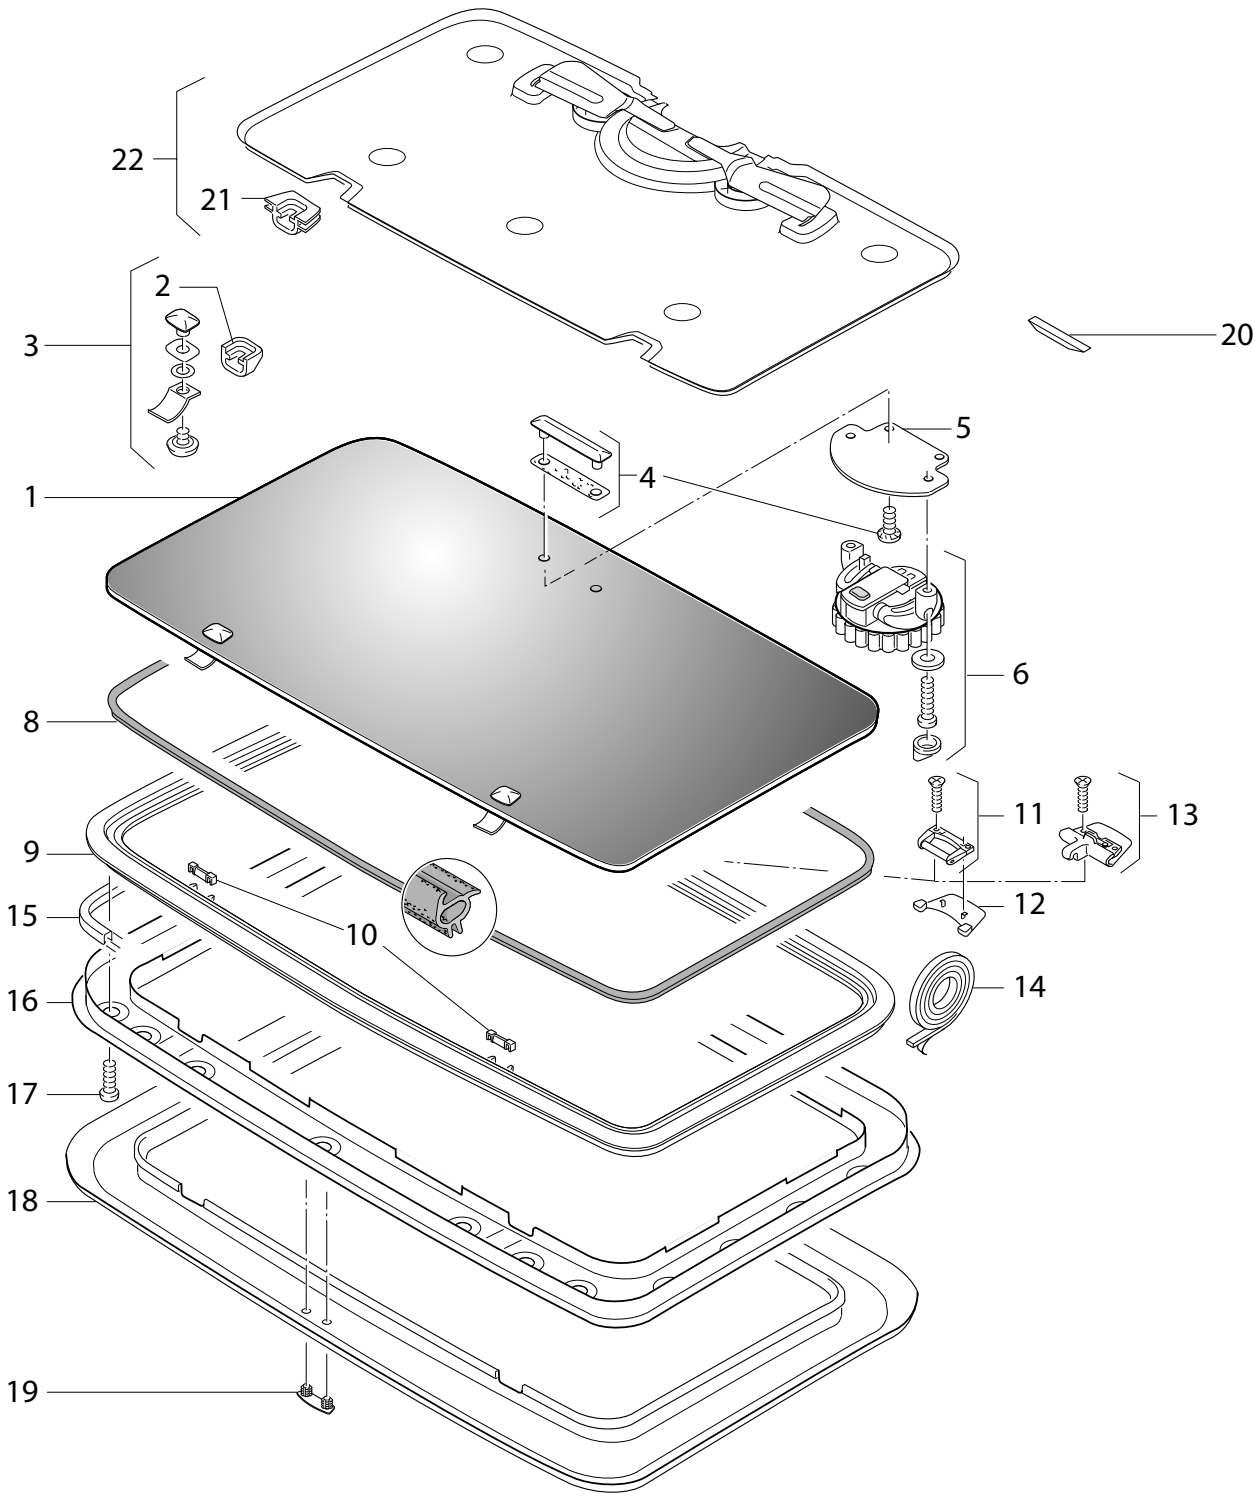

7. POP-UP'S

Hollandia 100 DeLuxe

Prod. no. > 00001

Position number	Part number	Description part	Bezeichnung teil	Désignation	Omschrijving onderdeel	Repair time [min.]
01	61NPOR0778900	Glass panel assy (Venus)	Venus Glasdeckel Zsb.	Panneau verre assemblée Venus	Glaspaneel Venus	10
02	61NPOR0708800	Hinge cover (without rollerblind)	Scharnierabdeckung	Capuchon de charnière	Scharnierafdekkap	10
03	61NPOR0720600	Front hinge unit	Scharniersatz vorn inkl. Pos. 2	Charnières avant avec caches 2	Scharnierbeugelset incl. pos. 2	0
04	61NPOR0700800	Handle attachment assy	Plattensatz hinten	Fixation poignée	Glaspaneelbevestigingsplaat achter	15
05	61NPOR0729400	Connecting plate	Drehgriffaufnahme	Fixation poignée rotative	Bevestigingsplaat draaigreep	5
06	61NPOR0729000	Rotary handle assy	Drehgriff Zsb.	Poignée rotative	Draaigreep 201	15
07	61NPOR0728900	Latch handle assy	Klappgriff Zsb.	Poignée multiposition	Handgreep 101	15
08	61NSMR0756300	Sealing for frame from 1993	Dichtprofil für Rahmen	Joint cadre/glace	Afdichtprofiel glaspaneel	35
09	61NPOR0756400	Frame 14 mm incl. main seal (1993-)	Rahmen 14 mm Zsb. inkl. Pos. 2, 11, Schrauben	Cadre 14 mm et joint d'étanchéité assemblés	Bovenframe 14 mm inclusief framerubber	35
10	61NPOR0720500	Hinge bridge set	Scharnierbrückensatz	Barettes	Scharnierhouder	12
11	61NPOR0701300	Rotary handle holder	Drehgriffhalter	Fixation poignée rotative sur cadre	Slotvanger draaigreep	5
12	61NPOR0729200	Clip for rotary handle holder	Clips für Drehgriffhalter	Cache fixation poignée rotative sur cadre	Afdekkapje slotvanger draaigreep	0
13	61NPOR0729300	Latch handle holder	Klappgriffhalter	Support poignée	Slotvanger handgreep	5
14	61NSMR0719200	Sealing tape	Moosgummi	Joint cadre/pavillon (mousse)	Afdichtstrip bovenframe	50
15	61NPOR0729800	U-profile for lower frame	U - Profil für Unterrahmen	U-profil sur contre-cadre	U-profiel klemframe	20
16	61NPOR0728600	Lower frame	Unterrahmen	Contre cadre	Klemframe	20
17	61NSMR0720100	Fixing screw set for metal lower frame	Befestigungsschrauben für Metall Unterrahmen	Vis contre cadre métal	Bevestigingsschroevenset	0
18	61NPOR0728700	Headliner cover (grey)	Himmelblende grau	Bague de finition grise	Afdekschaal	15
19	61NPOR0728800	Clip for headliner cover	Clips f. Himmelblende	Clip coque de finition	Bevestigingsclip afdekschaal	0
20	61S3LR0721600	Distance set Renault Twingo	Sickendistanz Set für Renault Twingo	Kit capiton Renault Twingo	Opvulprofiel Renault TWINGO	0
21	61NPOR0732100	Hinge cover for sunshade	Scharnierabdeckung für Sonnenblende	Cache charnières pour pare soleil rigide	Scharnierafdekkap jaloezie	0
22	61NPOR0732200	Sunshade assy 201 (grey) incl. pos. 21	Sonnenblende kpl. (grau) inkl. Pos. 21	Pare soleil rigide	Jaloezie 201	5
22	61NPOR0729600	Sunshade assy (grey) incl. pos. 21	Sonnenblende kpl. (grau) inkl. Pos. 21	Pare soleil rigide	Jaloezie 101	5
No fig.	61NPOR0777000	Plastic box inst. Kit	Plastik Packung mit Befestigungsatz	Kit visserie	Doos met losse onderdelen.	0