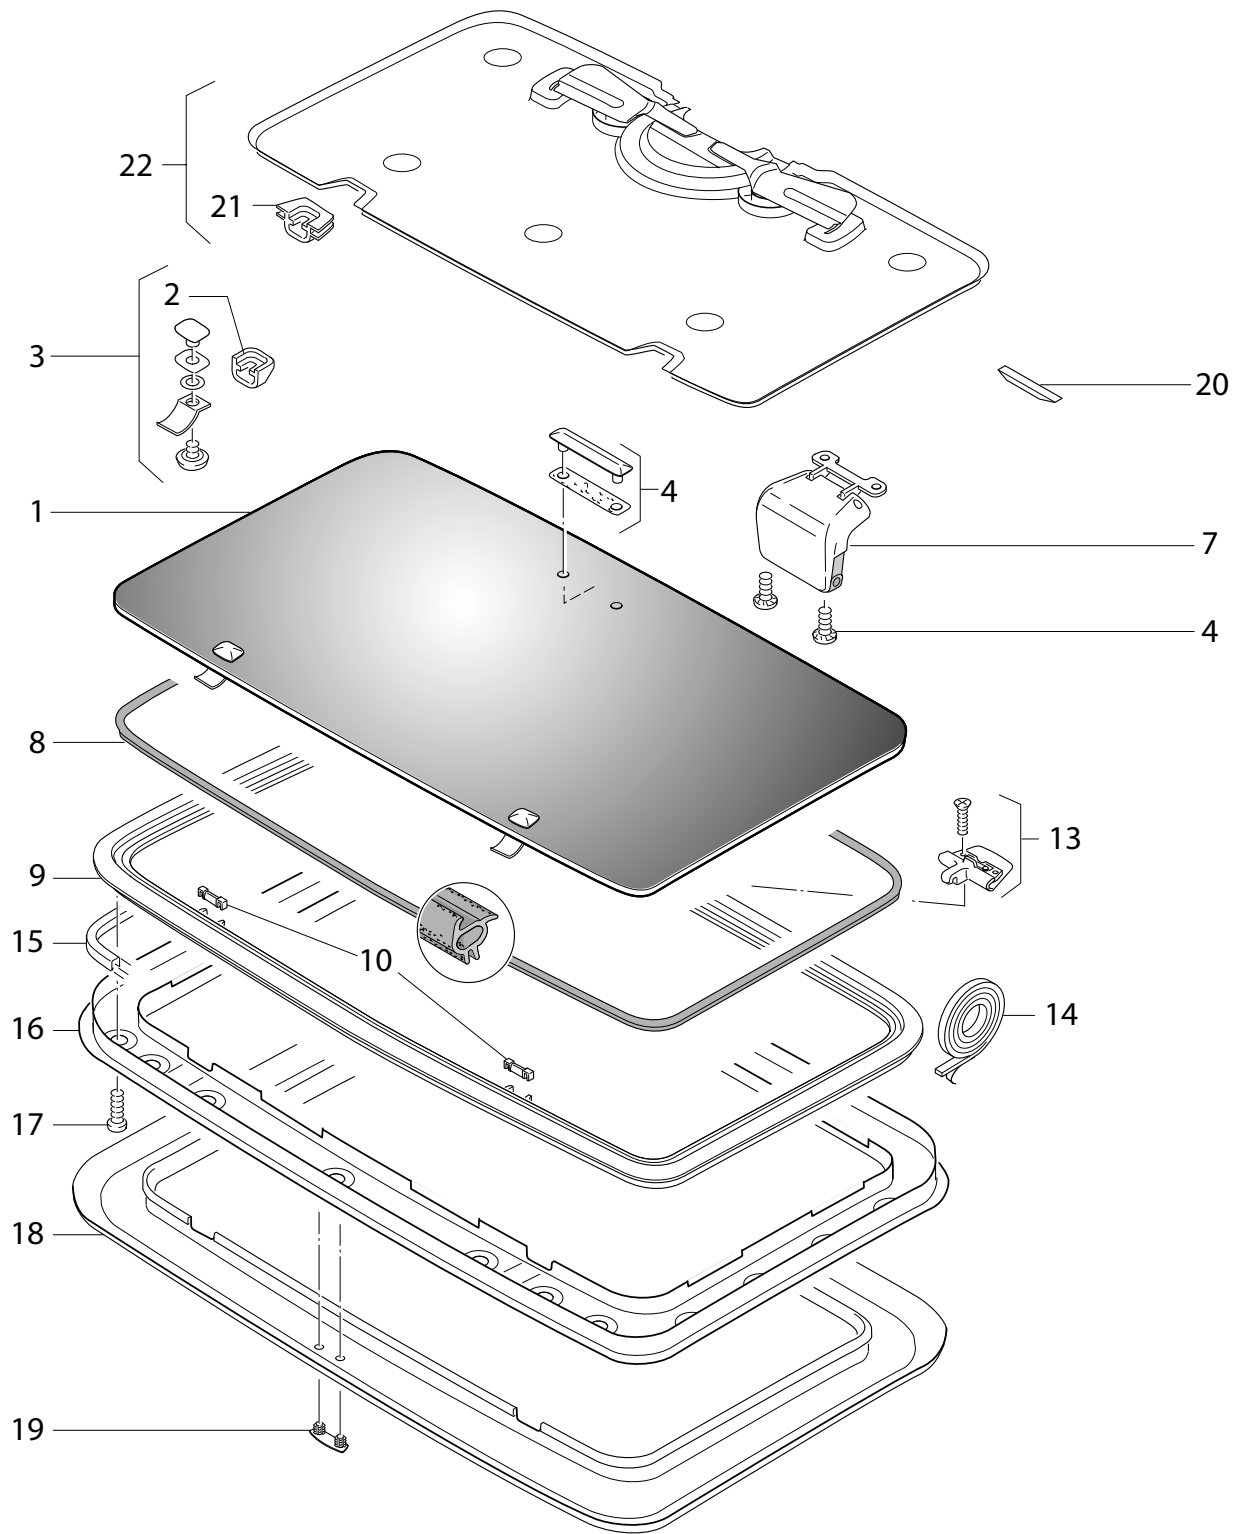

**Sunroof  
Dach  
Toit ouvrant  
Open dak**

**Spare parts list  
Ersatzteil-Liste  
Pièces de rechange  
Reparatie onderdelenlijst**

**Hollandia 100 DeLuxe**

**KBA \ ABE no. :**

9492 / 9493